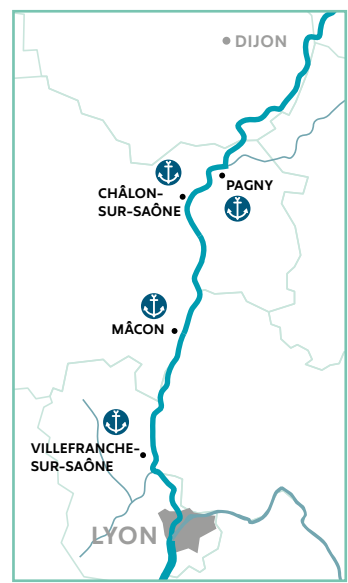

SAÔNE, DOMAINE VNF

LE POUZIN

DRÔME

MONTÉLIMAR

MONTÉLIMAR

ARDÈCHE

BOLLÈNE

MONDRAGON LE MILLÉNAIRE

GARD

LAUDUN-L'ARDOISE

VAUCLUSE

AVIGNON-LE PONTET

AVIGNON-COURTINE

AVIGNON

TARASCON

NIMES

BEUCAIRE

ARLES NORD

HÉRAULT

ARLES

SLIPWAY D'ARLES (LA SACHA)

LES PORTS DU RHÔNE

SÈTE

FOS-SUR-MER

PORT-SAINT-LOUIS-DU-RHÔNE

MARSEILLE

- Port public
- Services portuaires privés
- Port public hors domaine CNR
- Rampe RO/RO
- Quai CNR
- Terminal à conteneurs et charges lourdes
- Embranchement ferroviaire
- Voie ferrée
- Autoroute